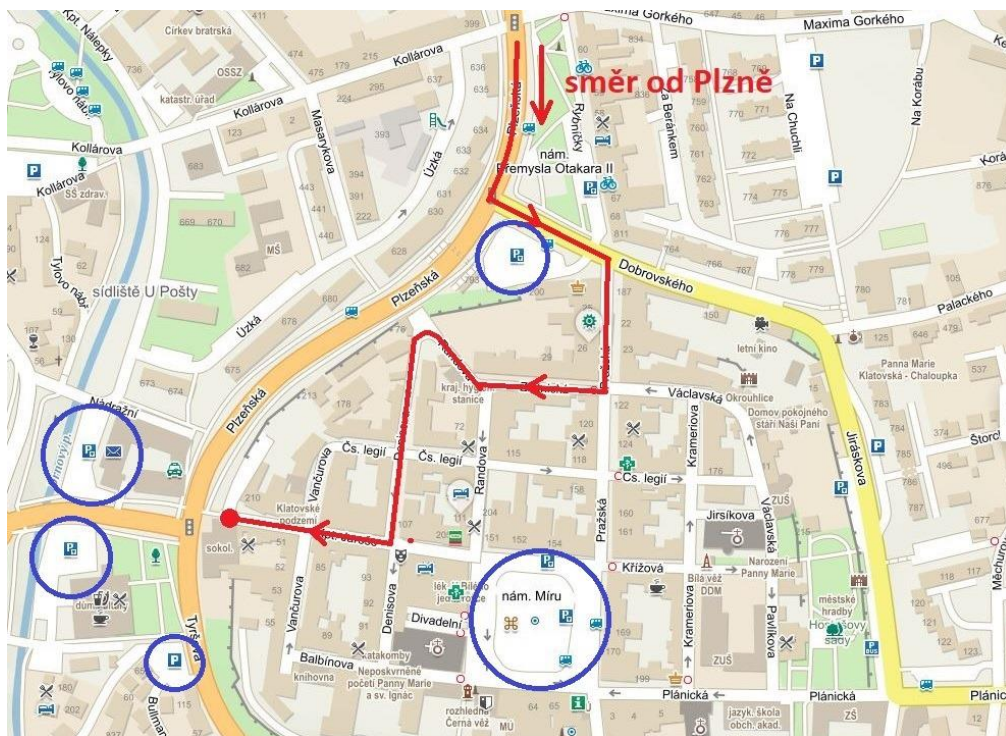

Adresa: Klatovy, Kpt. Jaroše 118

Po nezbytně nutnou dobu (vyložení a naložení techniky) je možné zaparkovat přímo před KC, poté je nutné přeparkovat na některé z veřejných parkovišť (vyznačeny modrou barvou)