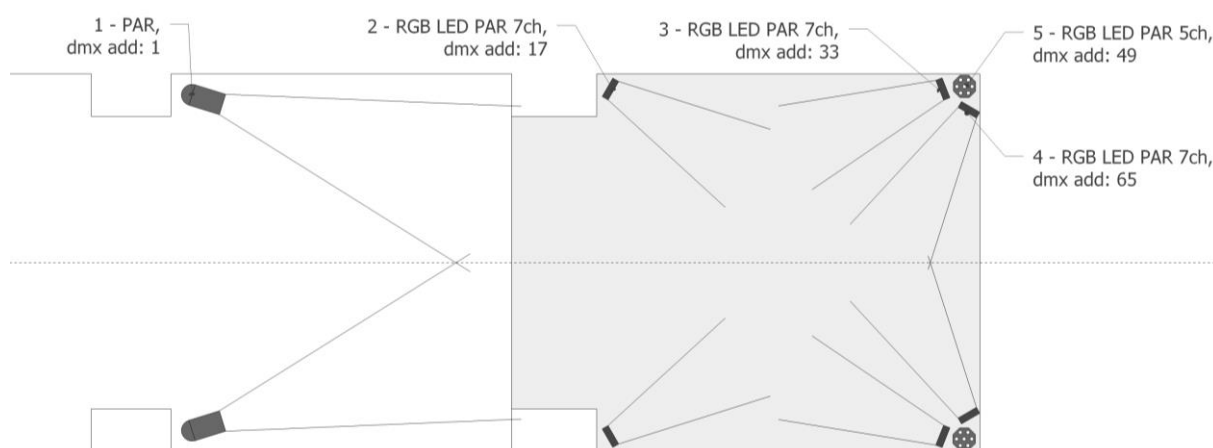

## Funkce kanálů jednotlivých světel:

1 – PAR: dimmer

2 - 4 RGB LED PAR: dimmer, R, G, B, W, strobo

5 – RGB LED PAR: dimmer, R, G, B, strobo

## Projektor:

- Optoma EH461 DLP, 1920x1080, 3D, svítivost 5000 ANSI lm, kontrast 20000:1
- přípojné místo HDMI u zvukaře a na stage, promítání přímo na stěny stage nebo možnost plátna cca 2 x 3,5 m

**Adresa:** Klatovy, Kpt. Jaroše 118